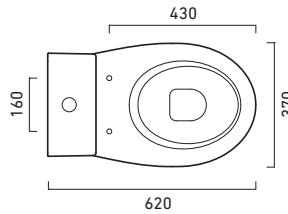

VELIS 62 WC MONOBLOCCO

cod. 1MPVL00

Wc monoblocco 4,5-3 lt. scarico a parete
trasformabile a terra tramite curva tecnica
Monobloc WC outlet to wall 4,5-3 lt.
Commutable in outlet to floor by a pipe fitting.
Stand-kombination-wc mit Wandabfluss, durch
Kurvechnik auf Bodenabfluss umrüstbar.
4,5 lt.

1SCVL00
Scocca in ceramica.
Ceramic body shell.
Keramikbecken.

EN 997 – CL1 – 5/4 + CL2

5BSSC00
Batteria di scarico con dispositivo dual flush 3/
4,5 lt.
Flushing mechanism with dual flush device
3/4,5 litre.
Spülkasten mit 2-Mengen-Spültaste zu 3/4,5 l.