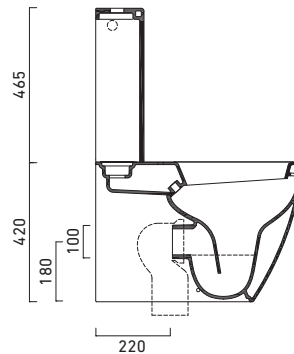

VELIS 62 WC MONOBLOCCO

cod. 1MPVL00

Wc monoblocco 4,5-3 lt. scarico a parete
trasformabile a terra tramite curva tecnica
Monobloc WC outlet to wall 4,5-3 lt.
Commutable in outlet to floor by a pipe fitting.
Stand-kombination-wc mit Wandabfluss, durch
Kurvechnik auf Bodenabfluss umrüstbar.
4,5 lt.

1SCVL00
Scocca in ceramica.
Ceramic body shell.
Keramikbecken.

EN 997 – CL1 – 5/4 + CL2

5BSSC00
Batteria di scarico con dispositivo dual flush 3/
4,5 lt.
Flushing mechanism with dual flush device
3/4,5 litre.
Spülkasten mit 2-Mengen-Spültaste zu 3/4,5 l.

5KRBSZ00
Kit raccordo per alimentazione cassetta.
Pipe fittings kit for cistern feeding.
Anschlussgarnitur für Spülkastenversorgung.

5V50STF000
Sedile soft-close plus in resina inalterabile.
Soft-close Seat-cover Plus made of unalterable
resin.
WC-Sitz SoftClose plus aus beständigem Harz.